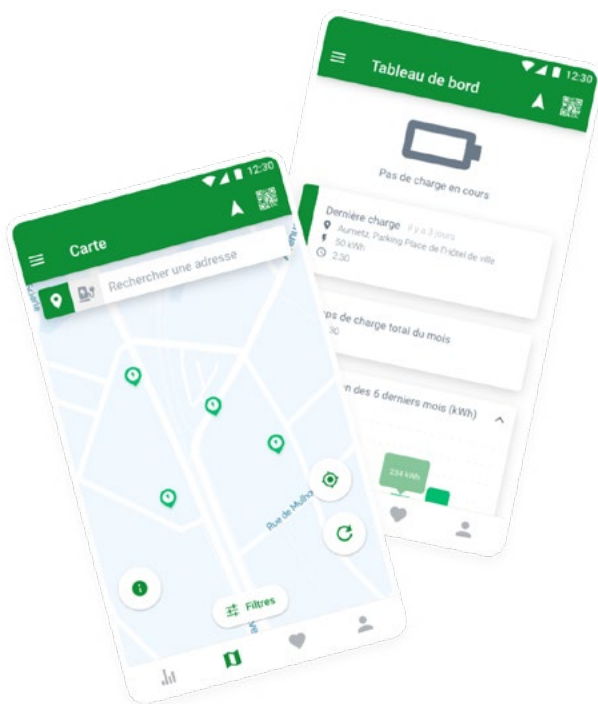

R É S E A U eborn

Le plus grand réseau public de recharge du Sud-Est

Le réseau eborn, c'est :

1200 bornes de recharge publiques accélérées et rapides

Un réseau maillé sur **11 départements**

Un service public de recharge, **accessible 24/7** avec ou sans abonnement

Le pass eborn vous donne accès à :

60 000 points de charge en Europe

Un **tarif préférentiel** sur le réseau eborn

Abonnez-vous au réseau eborn sur le site internet **eborn.fr**

Application eborn

Téléchargez l'application eborn :

Laissez-vous guider jusqu'à la borne la plus proche, et lancez la charge depuis votre téléphone

Tarifs

Abonné eborn à la carte

Abonnement annuel 12€ TTC

Abonné eborn au forfait

Abonnement mensuel 42€ TTC

Non abonné **